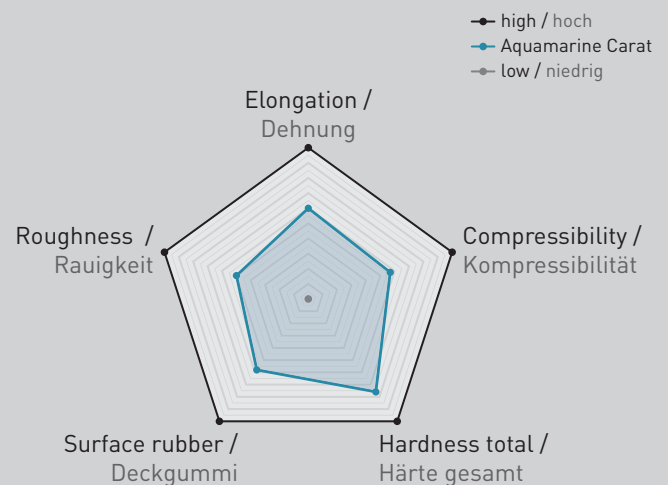

Product specifications / Produktspezifikationen

The content of this publication is not legally binding and is provided as information only. The trademarks displayed in this publication are the property of Continental AG and/or its affiliates. Copyright © 2012 ContiTech AG. All rights reserved. For complete information go to: www.contitech.de/disc1_en
Der Inhalt dieser Druckschrift ist unverbindlich und dient ausschließlich Informationszwecken. Die dargestellten gewerblichen Schutzrechte sind Eigentum der Continental AG und/oder ihrer Tochtergesellschaften. Copyright © 2012 ContiTech AG, Hannover. Alle Rechte vorbehalten. Weitere Informationen erhalten Sie unter: www.contitech.de/disc1_de